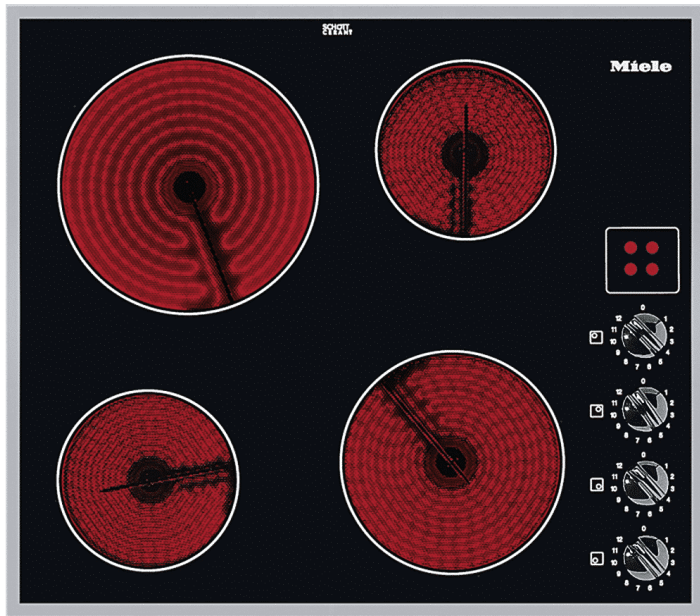

19. Juni 2026, 0404882, [Miele KM 520](#)

MIELE KM 520

Artikelnummer: 0404882
1.039,00 €

Glaskeramik-Kochfeld autark, Bedienung seitlich, Glaskeramik-Kochzonen: 4, HiLight-Beheizung,
Breite: 57,4 cm, Höhe: 3,8 cm, Tiefe: 50,4 cm

Habuzin

Zusätzliche Informationen

Gewicht	9,85 kg
Maße	59 × 66 × 14 cm
Hersteller	Miele
Glaskeramik-Kochfeld autark	Ja
Einbau	Ja
Bedienung seitlich	Ja
Glaskeramik-Kochzonen	4
HiLight-Beheizung	Ja
Glasschaber	Ja
Höhe	14 cm
Tiefe	59 cm
(# cm)	49 cm
Gewicht	9.85 kg
Breite	66 cm